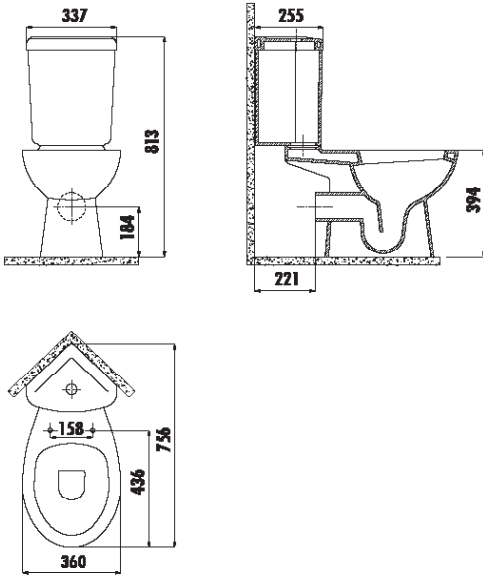

TRAP PAN

Sedef

SD310-11CB00E-0000	Sedef P-Trap Pan
SD310-00CB00E-0000	Sedef P-Trap Pan Kombine Bide
SD440-00CB00E-0000	Sedef Köşe Rezervuar
KC0703.01.0000E	Çınar Duroplast Amortisörlü Klozet Kapağı - Beyaz
Palet Adedi:	Klozet 15 · Rezervuar 55 · Klozet Kapağı 10
Ağırlık:	Klozet 22,05 kg · Rezervuar 11,87 kg Klozet Kapağı 2,85 kg

TEKNİK ÇİZİM

ÖZELLİKLER