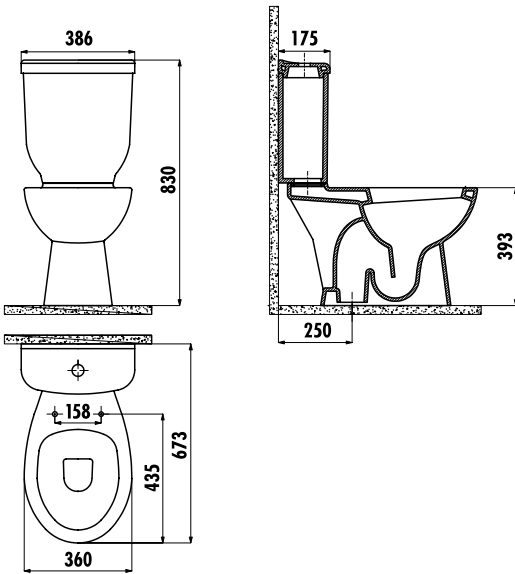

TEKNİK ÇİZİM

ÖZELLİKLER

Creavit önceden haber vermeksizin, ürünlerde ve teknik detaylarda değişiklik yapma hakkını saklı tutar.

Kalite Yönetim Sistemi

Müşteri Memnuniyeti Belgesi

Çevre Yönetim Sistemi

İş Sağlığı ve Güvenliği Yönetim Sistemi

LGA

Alman Standartlarına Uygunluk Belgesi

kiwa

Hollanda Standartlarına Uygunluk Belgesi

GOST - R

Rusya Standartlarına Uygunluk Belgesi

UkrSEPRO

Ukrayna Standartlarına Uygunluk Belgesi

İsrail Standartlarına Uygunluk Belgesi

Nijerya Standartlarına Uygunluk Belgesi

Türk Standartlarına Uygunluk Belgesi