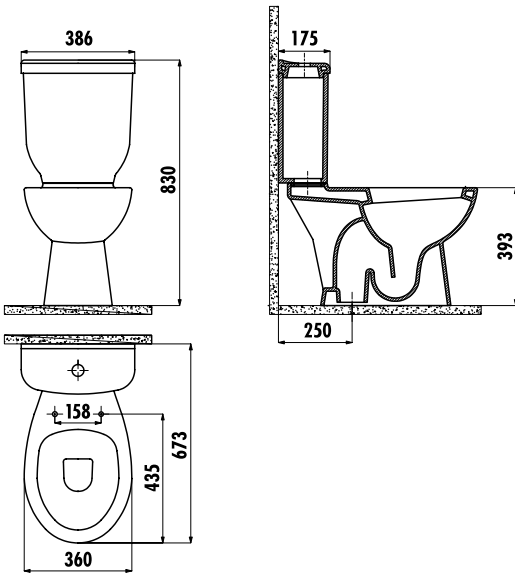

TECHNICAL DRAWING

SPECIFICATIONS

Creavit keeps its rights of making any change to the products.

Quality Management Systems

Customer Satisfaction Certificate

LGA

Germany Accreditation Certificate

kiwa

Netherlands Accreditation Certificate

GOST - R

Russia Accreditation Certificate

UKRSEPRO

Ukraine Accreditation Certificate

Israel Accreditation Certificate

Nigeria Accreditation Certificate

European Accreditation Certificate

Turkish Accreditation Certificate