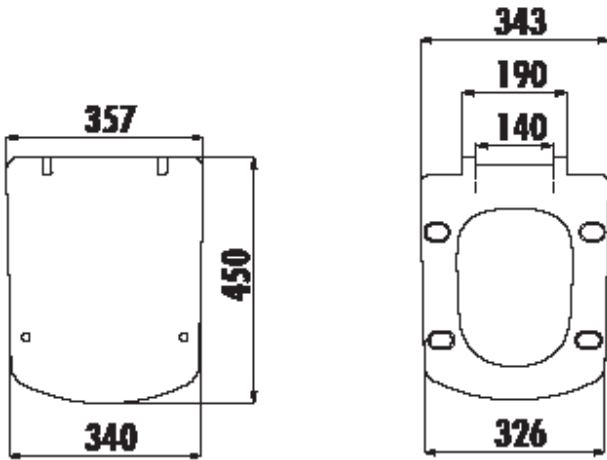

DUROPLAST KLOZET KAPAĞI

LARA

KC1603.01.1400E

Lara Duroplast Amortisörlü
Klozet Kapağı - Mat Siyah

Palet Adedi

10

Ağırlık:

2,325 kg

TEKNİK ÇİZİM

ÖZELLİKLER