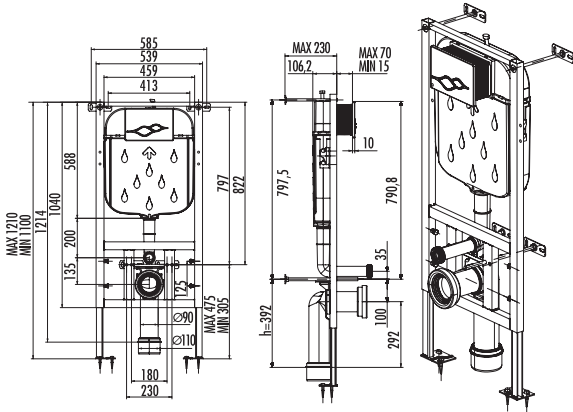

TEKNİK ÇİZİM

ÖZELLİKLER

h yüksekliği bitmiş zeminden saplama eksenini ifade etmektedir ve ortalama olarak 320mm'dir. Ancak kesin ölçü, kullanılacak klozetin saplama ekseninin ölçüsüne göre ayarlanmalıdır.

Creavit önceden haber vermeksizin, ürünlerde ve teknik detaylarda değişiklik yapma hakkını saklı tutar.

Kalite Yönetim Sistemi

Müşteri Memnuniyeti Belgesi

Çevre Yönetim Sistemi

İş Sağlığı ve Güvenliği Yönetim Sistemi

LGA

Alman Standartlarına Uygunluk Belgesi

kiwa

Hollanda Standartlarına Uygunluk Belgesi

GOST - R

Rusya Standartlarına Uygunluk Belgesi

UkrSEPRO

Ukrayna Standartlarına Uygunluk Belgesi

İsrail Standartlarına Uygunluk Belgesi

Nijerya Standartlarına Uygunluk Belgesi

Türk Standartlarına Uygunluk Belgesi