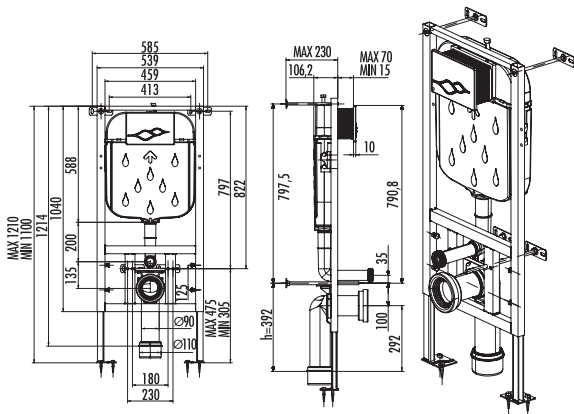

TECHNICAL DRAWING

SPECIFICATIONS

h (height) indicates the drift axis from the completed floor and it is approximately 320 mm. However the absolute measurement should be adjusted in accordance with the drift of the closet to be used.

Creavit keeps its rights of making any change to the products.

Quality Management Systems

Customer Satisfaction Certificate

LGA

Germany Accreditation Certificate

kiwa

Netherlands Accreditation Certificate

GOST - R

Russia Accreditation Certificate

UKRSEPRO

Ukraine Accreditation Certificate

Israel Accreditation Certificate

Nigeria Accreditation Certificate

European Accreditation Certificate

Turkish Accreditation Certificate