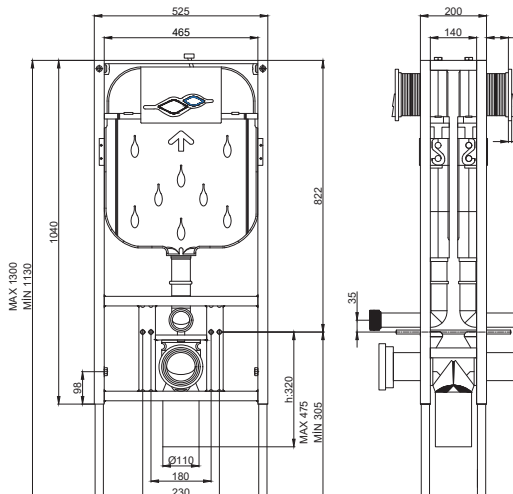

TEKNİK ÇİZİM

ÖZELLİKLER

Creavit önceden haber vermeksizin, ürünlerde ve teknik detaylarda değişiklik yapma hakkını saklı tutar.

Kalite Yönetim Sistemi

Müşteri Memnuniyeti Belgesi

Çevre Yönetim Sistemi

İş Sağlığı ve Güvenliği Yönetim Sistemi

LGA

Alman Standartlarına Uygunluk Belgesi

kiwa

Hollanda Standartlarına Uygunluk Belgesi

GOST - R

Rusya Standartlarına Uygunluk Belgesi

UkrSEPRO

Ukrayna Standartlarına Uygunluk Belgesi

İsrail Standartlarına Uygunluk Belgesi

Nijerya Standartlarına Uygunluk Belgesi

Türk Standartlarına Uygunluk Belgesi